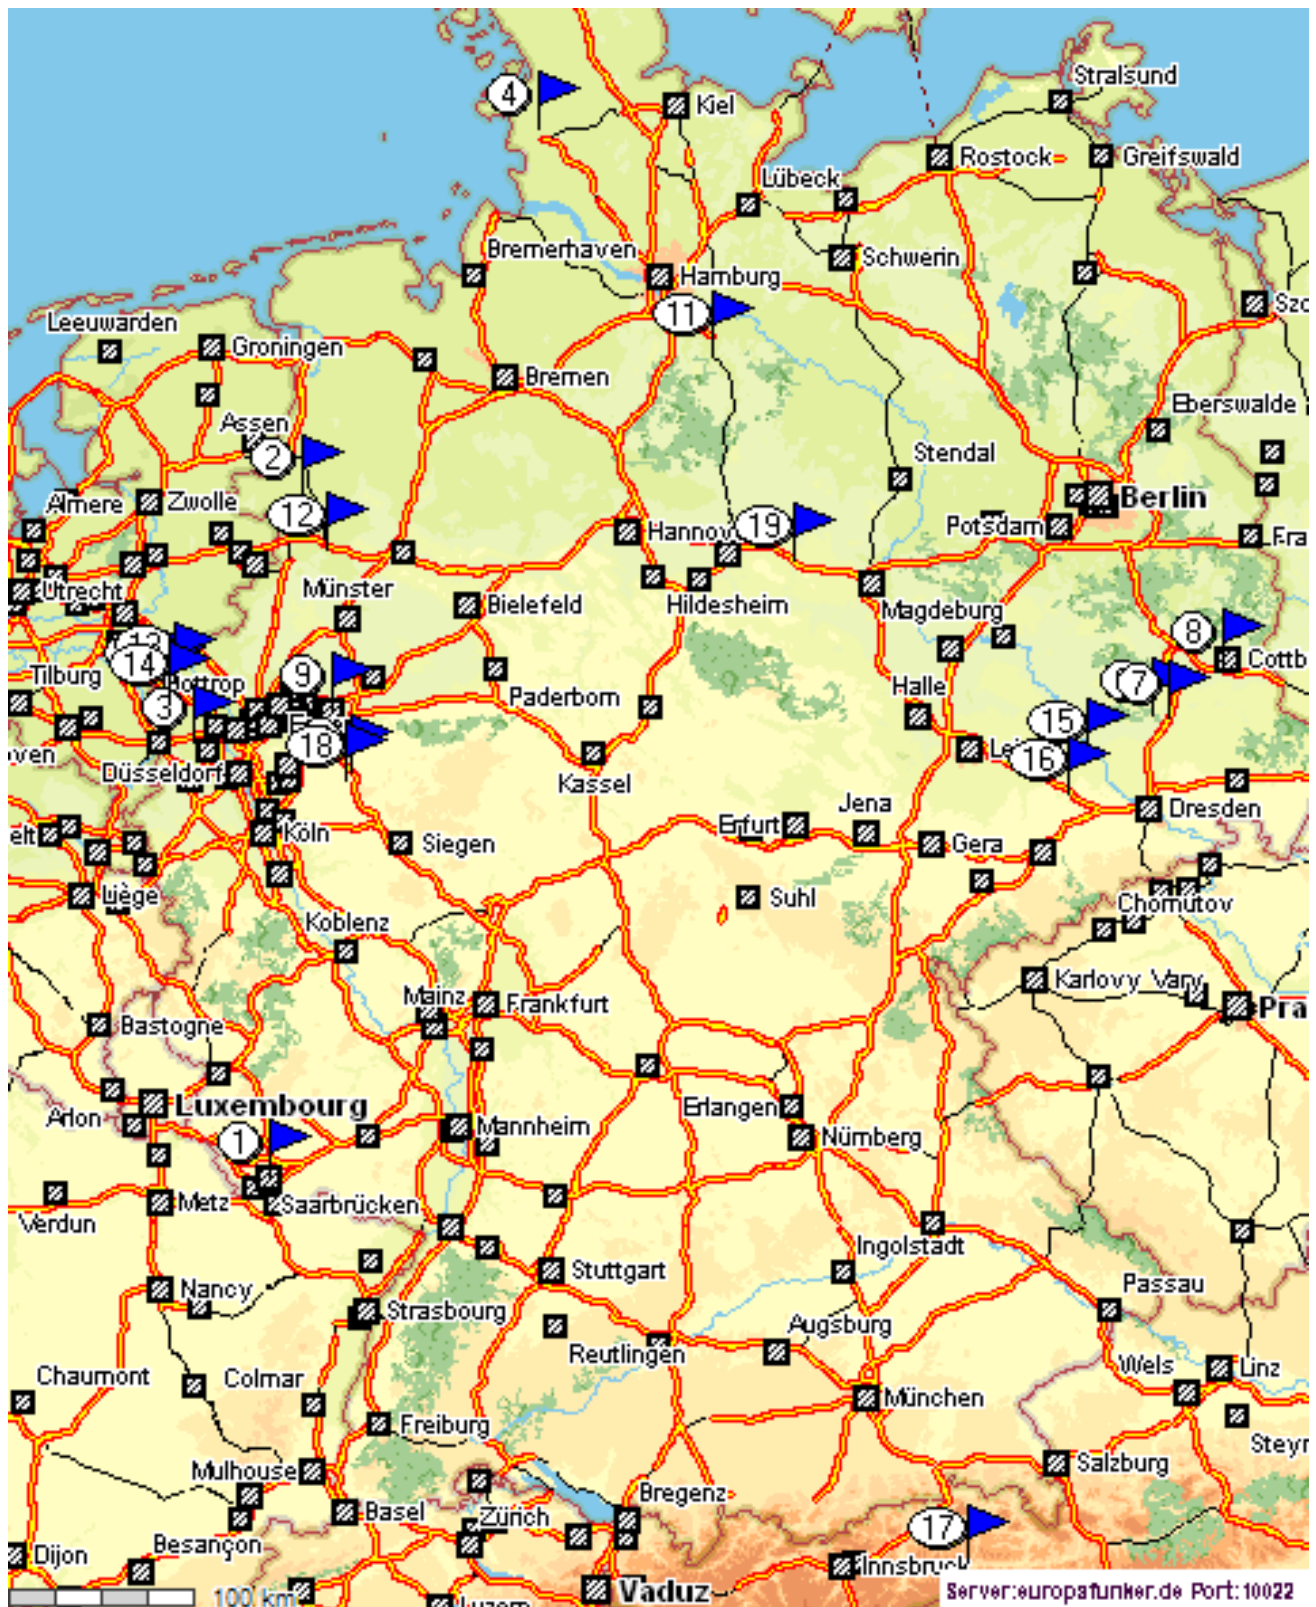

Bundesnetzagentur : Die Sprachübertragung zwischen CB-Funkgeräten über unbemannte automatisch betriebene Stationen ist **ausschließlich auf den Kanälen 11, 29, 34, 39, 61, 71 und 80** während der Zusammenschaltung von CB-Funkanlagen mit dem Internet gestattet.